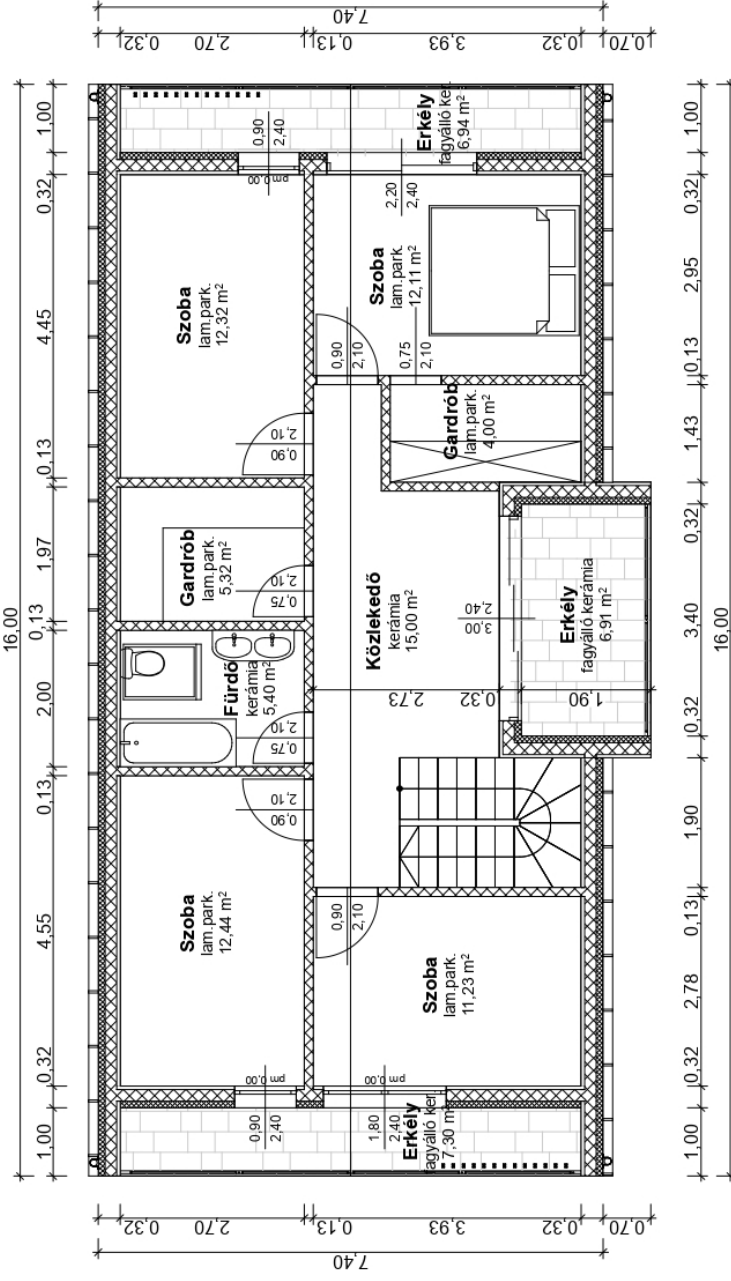

Helységlista	
Helység	Terület
Földszint lakrész	
Dolgozószoba	10,93
Fürdő	5,40
Háztartási h.	5,16
Kamra	2,55
Konyha	12,76
Közlekedő	14,96
Nappali	17,84
Vendégszoba	12,28
	81,88 m²
Földszint teraszok	
Előterasz	8,16
Terasz	23,90
	32,06 m²
	113,94 m²

Bruttó alapterület: 100,80 m²

Helységlista	
Helyiség	Terület
Tetőtér lakrész	
Fürdő	5,40
Gardrób	5,32
Gardrób	4,00
Közlekedő	15,00
Szoba	12,32
Szoba	12,44
Szoba	11,23
Szoba	12,11
Szoba	77,82 m²
Tetőtér erkélyek	
Erkély	7,30
Erkély	6,91
Erkély	6,94
Erkély	21,15 m²
Erkély	98,97 m²

Bruttó alapterület: 100,80 m²